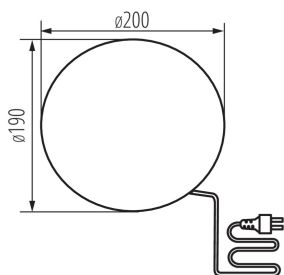

Záhradné svietidlo s vymeniteľným zdrojom svetla

Záhradné svietidlá Kanlux STONO sú svetelné gule s priemerom od 20 do 50 cm imitujúce kamene. Ideálne sa hodia do skalky alebo do okolia kríku. Každá z nich je vybavená podstavou, ktorá umožňuje montáž svietidla do zeme.

VŠEOBECNÉ ÚDAJE:

Farba: žula

Miesto montáže: do zeme

Miesto používania: vo vnútri a vonku

Minimálna vzdialenosť od osvetľovaného objektu: 0,2m

Vymeniteľný zdroj svetla: áno

Svetelný zdroj v súprave: nie

Výška [mm]: 190

Priemer [mm]: 200

Dĺžka vodiča [m]: 3

TECHNICKÉ PARAMETRE:

Menovité napätie [V]: 220-240 AC

Menovitá frekvencia [Hz]: 50/60

Maximálny výkon [W]: max 15

Trieda ochrany proti zásahu el. prúdom: II

Materiál difúzora: PE

Materiál korpusu: ABS

Typ pripojenia: kábel ukončený zástrčkou

Typ vodiča: H05RN-F

Prierez kábelu [mm²]: 1

Stupeň IP: 65

Záhradné svietidlo s vymeniteľným zdrojom svetla