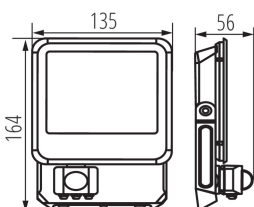

33885 IQ-LED FL-10W-NW-SE

LED reflektor

up to
120 lm
W

DESIGN
unique

LED
technology

Reflektory Kanlux IQ FL sú jedinečným produktom. Ich automatická výroba zaisťuje najvyššiu kvalitu produktu a opakovateľnosť svetelných parametrov. Ich výhodou sú taktiež značkové LED diódy so životnosťou 50 000 hodín. Použitie komponentov najvyššej kvality sa premieta do 5ročnej záruky na celú radu reflektorov Kanlux IQ FL.

VŠEOBECNÉ ÚDAJE:

Farba: čierna

Miesto montáže: k usadeniu na stenu, k zabudovaniu na strop

Miesto používania: vonku

Minimálna vzdialenosť od osvetľovaného objektu: 1m

Možnosť spolupráce so stmievačom: ne

RAL: 7024

Wykrywanie ruchu: áno

Šírka [mm]: 135

Výška [mm]: 164

Dĺžka vodiča [m]: 0.3

Hĺbka [mm]: 56

Integrovaný LED zdroj svetla: áno

TECHNICKÉ PARAMETRE:

Menovité napätie [V]: 220-240 AC

Menovitá frekvencia [Hz]: 50

Maximálny výkon [W]: 10

Trieda ochrany proti zásahu el. prúdom: I

Materiál difúzora: tvrdené sklo

Typ diódy: LED SMD

Svetelný tok [lm]: 1200

Užitočný svetelný tok svetelného zdroja svetla Φ use [lm]: 1200

Užitočný svetelný tok svetelného zdroja svetla Φ use [lm]: v guli (360°)

Farba svetla: biela

Náhradná teplota chromatickosti [K]: 4000

Farebná konzistencia v MacAdamových elipsách: ≤ 6

Index podania farieb: 80

Životnosť [h]: 50000

Počet cyklov zap./vyp.: ≥ 25000