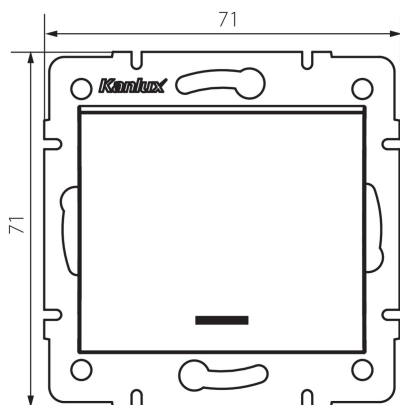

25259 LOGI 02-1140-141 gr

Schodový spínač LED

VŠEOBECNÉ ÚDAJE:

Farba: grafit

Miesto montáže: na zabudovanie do steny

Podsvietenie: áno

Šírka [mm]: 71

Výška [mm]: 71

Priemer montážnej krabice: 60

Montážna hĺbka: 25

TECHNICKÉ PARAMETRE:

Menovité napätie [V]: 250 AC

Materiál: ABS

Materiál kontaktov: CuZn70

Typ svorky: skrutková svorka

Plast: ABS

Počet pák: 1

Menovitý prúd [AX]: 10

Stupeň IP: 20