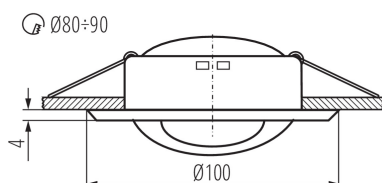

Stropné bodové svetidlo

Bodovky ARGUS sú najpopulárnejšie a zároveň vzhľadovo najjednoduchšie vstavané bodové svetidlá. Rozmanitosť tvarov a farieb umožní každému milovníkovi klasiky, nájsť niečo pre seba. Bodovky sú určené pre svetelné zdroje s päticou Gx5,3 (12V).

VŠEOBECNÉ ÚDAJE:

Farba: matná mosadz

Povinnosť používania samotienených lúčov: áno

Miesto montáže: na zabudovanie do stropu

Miesto používania: vo vnútri

Minimálna vzdialenosť od osvetľovaného objektu: 0,5m

Vymeniteľný zdroj svetla: áno

Výrobok nie je určený na montáž na bežne horľavom povrchu: >35W

Výrobok nie je vhodný na zakrytie termoizolačným materiálom: áno

Svetelný zdroj v súprave: nie

Výška [mm]: 44

Priemer [mm]: 100

Montážny otvor [mm]: Ø80-90

Dĺžka vodiča [m]: 0.12

TECHNICKÉ PARAMETRE:

Menovité napätie [V]: 12 AC; 12 DC

Maximálny výkon [W]: max 50

Trieda ochrany proti zásahu el. prúdom: III

Zdroj svetla: MR16

Pätica: Gx5,3

Rozpätie teploty prostredia, na ktorú môže byť výrobok vystavený [°C]: 5÷25

Svetidlo je vhodné na používanie so zdrojmi svetla s energetickými triedami: A++,A+,A,B,C,D,E

Materiál korpusu: oceľ

Typ pripojenia: voľné konce káblov

Prierez kábelu [mm²]: 0.75

Nastavenie uhlov svetidla: v jednej osi

Nastavenie uhlov svetidla [°]: 45

Stupeň IP: 20