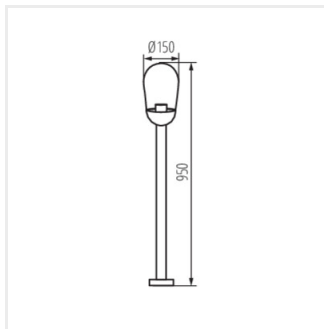

LIEGO

Záhradné svietidlo s vymeniteľným zdrojom svetla

LIEGO 97 B