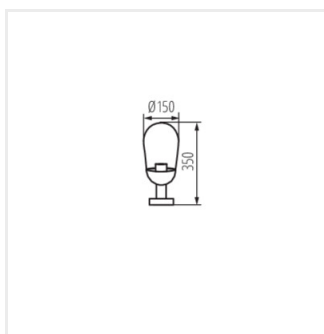

- Materiál korpusu: hliníková zliatina
- Materiál difúzora: sklo

LIEGO

Záhradné svietidlo s vymeniteľným zdrojom svetla

LIEGO 97 B

LIEGO 89 PEND B

LIEGO EL 28 UP B

LIEGO EL 28 UP SE B

LIEGO 37 B

LIEGO

Záhradné svietidlo s vymeniteľným zdrojom svetla

LIEGO 97 B

LIEGO 89 PEND B

LIEGO EL 28 UP B

LIEGO EL 28 UP SE B

LIEGO 37 B