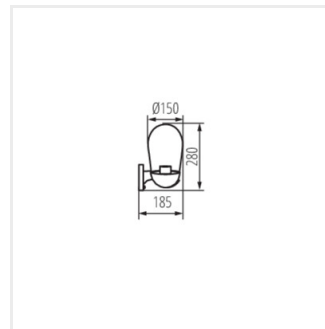

LIEGO

Záhradné svietidlo s vymeniteľným zdrojom svetla

LIEGO 97 B

LIEGO 89 PEND B

LIEGO EL 28 UP B

LIEGO EL 28 UP SE B

LIEGO 37 B