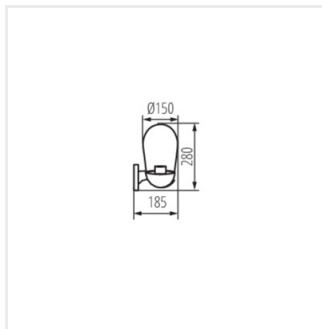

LIEGO

Záhradné svietidlo s vymeniteľným zdrojom svetla

LIEGO 97 B

LIEGO 89 PEND B

LIEGO EL 28 UP B

LIEGO EL 28 UP SE B

LIEGO 37 B