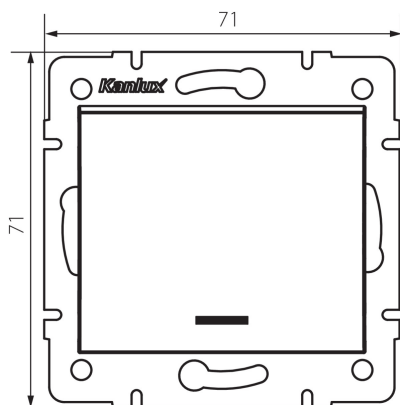

## 25256 LOGI 02-1110-141 gr

Jednoobvodový vypínač pre LED

### VŠEOBECNÉ ÚDAJE:

**Farba:** grafit

**Miesto montáže:** na zabudovanie do steny

**Podsvietenie:** áno

**Šírka [mm]:** 71

**Výška [mm]:** 71

**Priemer montážnej krabice:** 60

**Montážna hĺbka:** 25

### TECHNICKÉ PARAMETRE:

**Menovité napätie [V]:** 250 AC

**Materiál:** ABS

**Materiál kontaktov:** CuZn70

**Typ svorky:** skrutková svorka

**Plast:** ABS

**Počet pák:** 1

**Menovitý prúd [AX]:** 10