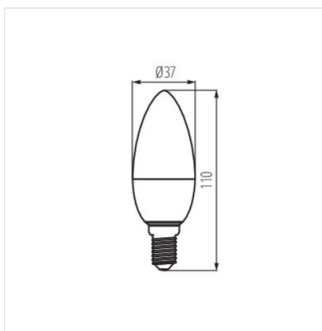

IQ-LED C37E14 7,2W