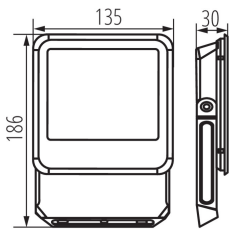

33882 IQ-LED FL-30W-NW

LED reflektor