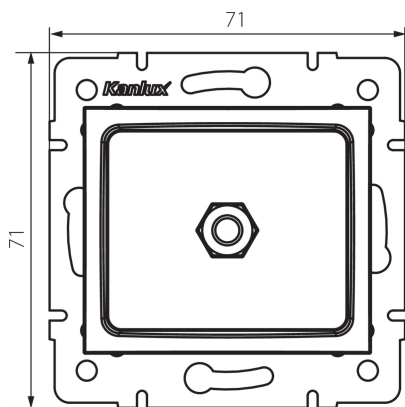

## 25116 LOGI 02-1830-002 bi

Zásuvka pre vyrovnanie potenciálov

### VŠEOBECNÉ ÚDAJE:

**Farba:** biela

**Miesto montáže:** na zabudovanie do steny

**Šírka [mm]:** 71

**Výška [mm]:** 71

**Priemer montážnej krabice:** 60

**Počet zásuviek:** 1

### TECHNICKÉ PARAMETRE:

**Materiál:** ABS

**Plast:** ABS