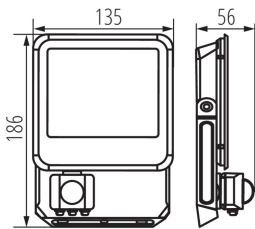

33887 IQ-LED FL-30W-NW-SE

LED reflektor

Počet cyklov zap./vyp.: ≥ 25000

Uhol svietenia [°]: 100

Svetelná účinnosť lampy [lm/W]: 115

Rozpätie teploty prostredia, na ktorú môže byť výrobok vystavený [°C]: $-30 \div 50$

Materiál korpusu: kov

Typ snímača: PIR

Typ pripojenia: voľné konce káblov

Typ vodiča: H05RN-F

Prierez kábelu [mm²]: 1

Doba činnosti snímača [sekunda-minúta]: 10-7

Doba nahrievania lampy [s]: ≤ 1

Doba zapnutia lampy [s]: $\leq 0,5$

uhol snímača [°]: 120

Nastavenie úrovne intenzity osvetlenia, pri ktorom snímač deteguje pohyb [lx]: 10-2000

Pohyblivé svietidlo s vertikálnym rozpätím [°]: 180

Stupeň IP: 44

Dosah čidla [m]: max 8

DODATOČNÉ INFORMÁCIE:

- 5-ročná záruka podľa podmienok vyhlásenia o záruke, ktoré je dostupné na webovej stránke