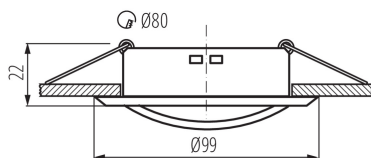

Ozdobný prsteň-komponent svietidla

ALOR, to je bohatá paleta farieb, jednej z najpopulárnejších bodoviek s priemerom 83mm. Súčasťou bodovky nie je päťica, môžeme teda použiť päťicu GU10 alebo Gx5,3 podľa toho, ktoré svetelné zdroje chceme použiť.

VŠEOBECNÉ ÚDAJE:

Farba: čierna matná

Povinnosť používania samotienených lúčov: áno

Miesto montáže: na zabudovanie do stropu

Miesto používania: vo vnútri

Minimálna vzdialenosť od osvetľovaného objektu: 0,5m

dekoračný krúžok bez keramického držiaka: áno

Vymeniteľný zdroj svetla: áno

Výrobok nie je vhodný na zakrytie termoizolačným materiálom: áno

Svetelný zdroj v súprave: nie

Výška [mm]: 22

Priemer [mm]: 99

Montážny otvor [mm]: Ø80