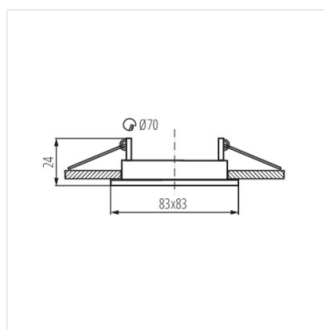

- Dekoračný krúžok bez päťica
- Materiál korpusu: oceľ

ALOR

Ozdobný prsteň-komponent svietidla

ALOR DSL-B

ALOR DTL-B

ALOR DSO-B

ALOR DSL

ALOR DTL