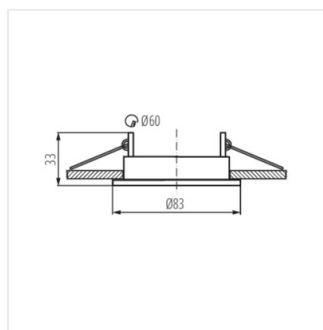

- Dekoračný krúžok bez päťica
- Materiál korpusu: oceľ

ALOR

Ozdobný prsteň-komponent svietidla

ALOR DSL-B

ALOR DTL-B

ALOR DSO-B

ALOR DSL

ALOR DTL