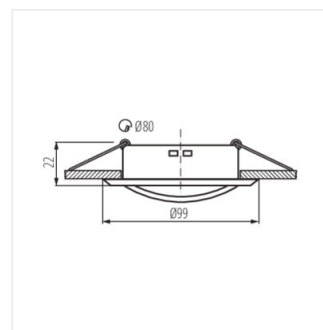

ALOR

Ozdobný prsteň-komponent svietidla

ALOR DTO