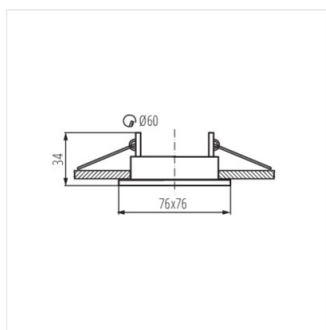

- Dekoračný krúžok bez päťica
- Materiál korpusu: oceľ

ALOR

Ozdobný prsteň-komponent svietidla

ALOR DSL-B

ALOR DTL-B

ALOR DSO-B

ALOR DSL

ALOR DTL