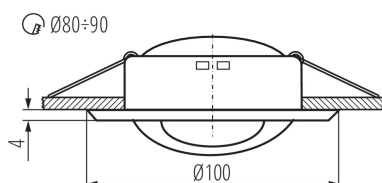

Stropné bodové svetidlo

Bodovky ARGUS sú najpopulárnejšie a zároveň vzhľadovo najjednoduchšie vstavané bodové svetidlá. Rozmanitosť tvarov a farieb umožní každému milovníkovi klasiky, nájsť niečo pre seba. Bodovky sú určené pre svetelné zdroje s päticou Gx5,3 (12V).

VŠEOBECNÉ ÚDAJE:

Farba: grafit

Povinnosť používania samotienených lúčov: áno

Miesto montáže: na zabudovanie do stropu

Miesto používania: vo vnútri

Minimálna vzdialenosť od osvetľovaného objektu: 0,5m

Vymeniteľný zdroj svetla: áno

Výrobok nie je určený na montáž na bežne horľavom povrchu: >35W

Výrobok nie je vhodný na zakrytie termoizolačným materiálom: áno

Svetelný zdroj v súprave: nie

Výška [mm]: 44

Priemer [mm]: 100

Montážny otvor [mm]: Ø80-90

Dĺžka vodiča [m]: 0.12

TECHNICKÉ PARAMETRE:

Menovité napätie [V]: 12 AC; 12 DC

Maximálny výkon [W]: max 50

Trieda ochrany proti zásahu el. prúdom: III

Zdroj svetla: MR16

Pätica: Gx5,3

Rozpätie teploty prostredia, na ktorú môže byť výrobok vystavený [°C]: 5÷25

Svetidlo je vhodné na používanie so zdrojmi svetla s energetickými triedami: A++,A+,A,B,C,D,E

Materiál korpusu: oceľ

Typ pripojenia: voľné konce káblov

Prierez kábelu [mm²]: 0.75

Nastavenie uhlov svetidla: v jednej osi

Nastavenie uhlov svetidla [°]: 45

Stupeň IP: 20