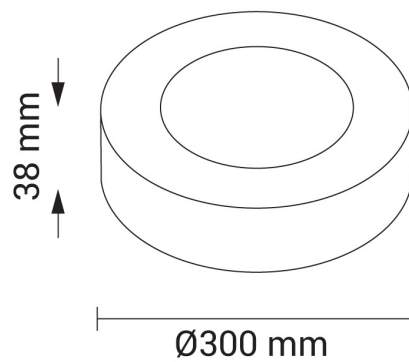

# 24W LED Aufbau Mini Panel Rund Neutralweiß

# Technische Daten

<b>Artikelnummer</b>	2249
<b>Abstrahlwinkel</b>	120°
<b>Marke</b>	Optonica
<b>Farbcode</b>	845
<b>Lichtfarbe</b>	Neutralweiß (NW)
<b>Farbtemperatur</b>	4500K
<b>Dimmbar</b>	Nein
<b>EAN Code</b>	3800156622494
<b>Energieverbrauch</b>	24 kWh/1000h
<b>Energieeffizienz</b>	F
<b>Nennlichtstrom</b>	1920 lm
<b>Lumen pro Watt</b>	80 lm/W
<b>Montagemaß</b>	-
<b>Betriebsspannung</b>	AC220-240V
<b>Einschaltzeit</b>	0.2s
<b>IP-Schutzklasse</b>	20
<b>Lebensdauer Diode</b>	25 000 Stunden
<b>Lichtstromstabilität</b>	70%
<b>Material</b>	Aluminium
<b>Produktfarbe</b>	Weiß
<b>Quecksilberanteil</b>	0,0 mg
<b>Schaltzyklen</b>	100 000x
<b>Betriebsfrequenz</b>	50-60Hz
<b>Leistung</b>	24W
<b>Power Factor</b>	0.5
<b>Farbwiedergabewert</b>	>80
<b>Verpackungsgröße</b>	310x310x43 mm
<b>Produktgröße</b>	Ø 300 x 35 mm
<b>Betriebstemperatur</b>	-30°C / +50°C
<b>Garantie</b>	2 Jahre
<b>Vergleichsleistung</b>	110W
<b>Produktgewicht</b>	770 g