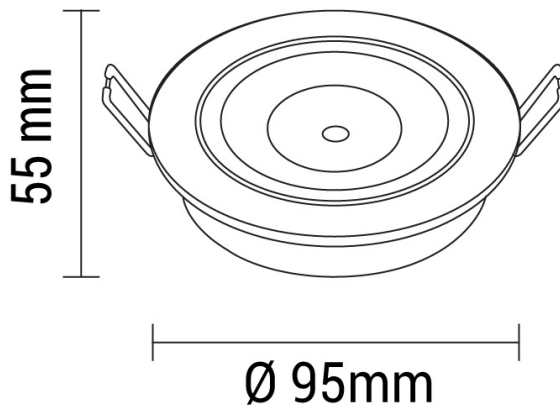

8W LED COB Einbauleuchte Rund Schwenkbar Warmweiß

Leistung u. Lichtfarbe

Technische Daten

Artikelnummer	3202
Abstrahlwinkel	60°
Marke	Optonica
Farbcode	828
Lichtfarbe	Warmweiß (WW)
Farbtemperatur	2800K
Dimmbar	Nein
EAN Code	3800156632028
Energieverbrauch	8 kWh/1000h
Energieeffizienz	G
Nennlichtstrom	560lm 70lm/
Lumen pro Watt	W
Montagemaß	Ø 80mm
Betriebsspannung	AC220-240V
Einschaltzeit	0.2s
IP-Schutzklasse	20
Lebensdauer Diode	25 000 Stunden
Lichtstromstabilität	70%
Material	Aluminium
Produktfarbe	Weiß
Quecksilberanteil	Nein
Schaltzyklen	100 000x
Betriebsfrequenz	50-60Hz
Leistung	8W
Power Factor	0.5
Farbwiedergabewert	80
Produktgröße	Ø 95x55mm
Betriebstemperatur	-30°C / +50°C
Garantie	2 Jahre
Vergleichsleistung	50W
Produktgewicht	53g