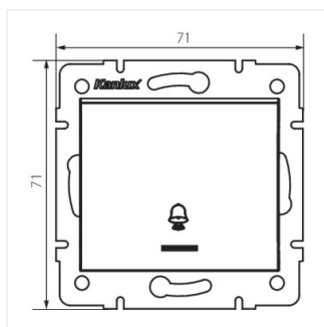

## LOGI 02-1080

Zvončekové tlačítko s LED

LOGI 02-1080-102 bi

LOGI 02-1080-103 kr

LOGI 02-1080-143 sr

LOGI 02-1080-141 gr

LOGI 02-1080-102 bi

LOGI 02-1080-103 kr