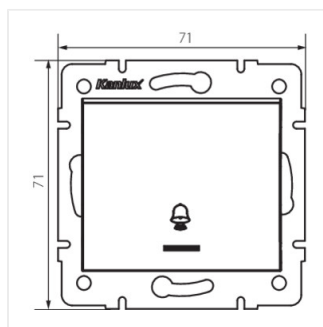

## LOGI 02-1080

Zvončekové tlačítko s LED

LOGI 02-1080-102 bi

LOGI 02-1080-103 kr

LOGI 02-1080-143 sr

LOGI 02-1080-141 gr

LOGI 02-1080-102 bi

LOGI 02-1080-103 kr