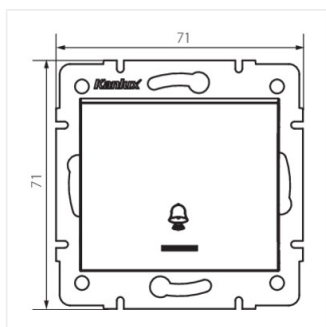

## LOGI 02-1080

Zvončekové tlačítko s LED

LOGI 02-1080-102 bi

LOGI 02-1080-103 kr

LOGI 02-1080-143 sr

LOGI 02-1080-141 gr

LOGI 02-1080-102 bi

LOGI 02-1080-103 kr