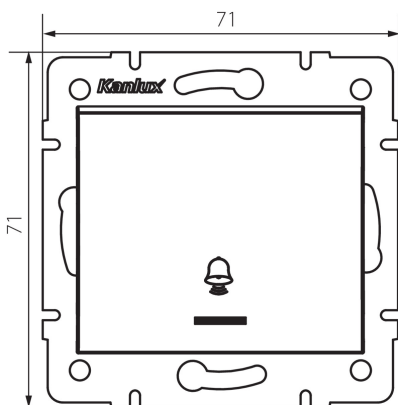

25253 LOGI 02-1080-141 gr

Zvončekové tlačítko s LED

VŠEOBECNÉ ÚDAJE:

Farba: grafit

Miesto montáže: na zabudovanie do steny

Podsvietenie: áno

Šírka [mm]: 71

Výška [mm]: 71

Priemer montážnej krabice: 60

Montážna hĺbka: 25

TECHNICKÉ PARAMETRE:

Menovité napätie [V]: 250 AC

Materiál: ABS

Materiál kontaktov: CuZn70

Typ svorky: skrutková svorka

Plast: ABS

Počet pák: 1

Menovitý prúd [AX]: 10

Stupeň IP: 20