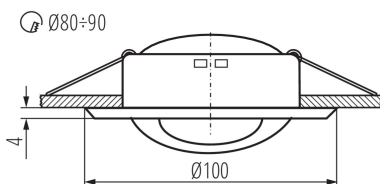

Stropné bodové svetidlo

Bodovky ARGUS sú najpopulárnejšie a zároveň vzhľadovo najjednoduchšie vstavané bodové svetidlá. Rozmanitosť tvarov a farieb umožní každému milovníkovi klasiky, nájsť niečo pre seba. Bodovky sú určené pre svetelné zdroje s päticou Gx5,3 (12V).

VŠEOBECNÉ ÚDAJE:

Farba: biela

Povinnosť používania samotienených lúčov: áno

Miesto montáže: na zabudovanie do stropu

Miesto používania: vo vnútri

Minimálna vzdialenosť od osvetľovaného objektu: 0,5m

Vymeniteľný zdroj svetla: áno

Výrobok nie je určený na montáž na bežne horľavom povrchu: >35W

Výrobok nie je vhodný na zakrytie termoizolačným materiálom: áno

Svetelný zdroj v súprave: nie

Výška [mm]: 44

Priemer [mm]: 100

Montážny otvor [mm]: Ø80-90

Dĺžka vodiča [m]: 0.12

TECHNICKÉ PARAMETRE:

Menovité napätie [V]: 12 AC; 12 DC

Maximálny výkon [W]: max 50

Trieda ochrany proti zásahu el. prúdom: III

Zdroj svetla: MR16

Pätica: Gx5,3

Rozpätie teploty prostredia, na ktorú môže byť výrobok vystavený [°C]: 5÷25

Svetidlo je vhodné na používanie so zdrojmi svetla s energetickými triedami: A++,A+,A,B,C,D,E

Materiál korpusu: oceľ

Typ pripojenia: voľné konce káblov

Prierez kábelu [mm²]: 0.75

Nastavenie uhlov svetidla: v jednej osi

Nastavenie uhlov svetidla [°]: 45

Stupeň IP: 20