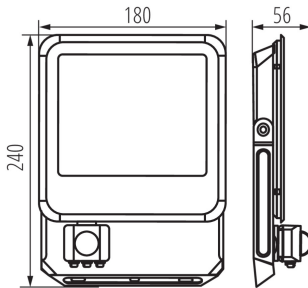

33888 IQ-LED FL-50W-NW-SE

LED reflektor

Počet cyklov zap./vyp.: ≥ 25000

Uhol svietenia [°]: 100

Svetelná účinnosť lampy [lm/W]: 120

Rozpätie teploty prostredia, na ktorú môže byť výrobok vystavený [°C]: $-30 \div 50$

Materiál korpusu: kov

Typ snímača: PIR

Typ pripojenia: voľné konce káblov

Typ vodiča: H05RN-F

Prierez kábelu [mm²]: 1

Doba činnosti snímača [sekunda-minúta]: 10-7

Doba nahrievania lampy [s]: ≤ 1

Doba zapnutia lampy [s]: $\leq 0,5$

uhol snímača [°]: 120

Nastavenie úrovne intenzity osvetlenia, pri ktorom snímač deteguje pohyb [lx]: 10-2000

Pohyblivé svietidlo s vertikálnym rozpätím [°]: 180

Stupeň IP: 44

Dosah čidla [m]: max 8

DODATOČNÉ INFORMÁCIE:

- 5-ročná záruka podľa podmienok vyhlásenia o záruke, ktoré je dostupné na webovej stránke