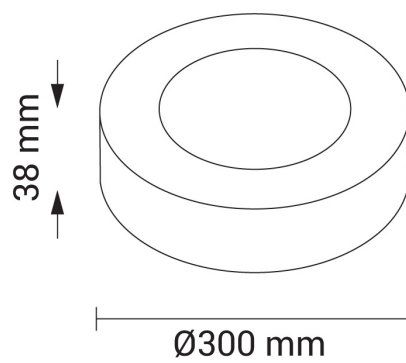

24W LED Aufbau Mini Panel Rund Warmweiß

Leistung u. Lichtfarbe

Technische Daten

Artikelnummer	2250
Abstrahlwinkel	120°
Marke	Optonica
Farbcode	827
Lichtfarbe	Warmweiß (WW)
Farbtemperatur	2800K
Dimmbar	Nein
EAN Code	3800156622500
Energieverbrauch	24 kWh/1000h
Energieeffizienz	F
Nennlichtstrom	1920 lm
Lumen pro Watt	80 lm/W
Montagemaß	-
Betriebsspannung	AC220-240V
Einschaltzeit	0.2s
IP-Schutzklasse	20
Lebensdauer Diode	25 000 Stunden
Lichtstromstabilität	70%
Material	Aluminium
Produktfarbe	Weiß
Quecksilberanteil	0,0 mg
Schaltzyklen	100 000x
Betriebsfrequenz	50-60Hz
Leistung	24W
Power Factor	0.5
Farbwiedergabewert	> 80
Verpackungsgröße	310x310x43 mm
Produktgröße	Ø 300 x 35 mm
Betriebstemperatur	-30°C / +50°C
Garantie	2 Jahre
Vergleichsleistung	110W
Produktgewicht	770 g