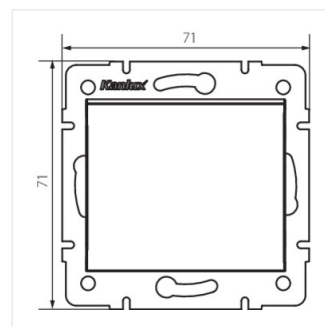

LOGI 02-1070-141 gr