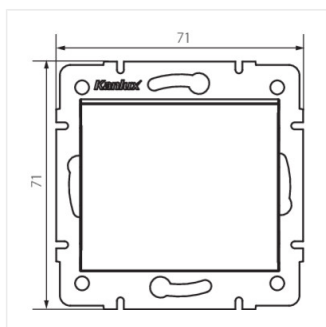

LOGI 02-1070

Křížový spínač

LOGI 02-1070-102 bi

LOGI 02-1070-102 bi	25074	biela
LOGI 02-1070-103 kr	25134	krémová
LOGI 02-1070-143 sr	25193	strieborná
LOGI 02-1070-141 gr	25252	grafit

- Materiál: ABS
- Plast: ABS

LOGI 02-1070

Křížový spínač

LOGI 02-1070-102 bi

LOGI 02-1070-103 kr

LOGI 02-1070-143 sr

LOGI 02-1070-141 gr

LOGI 02-1070-102 bi

LOGI 02-1070-103 kr