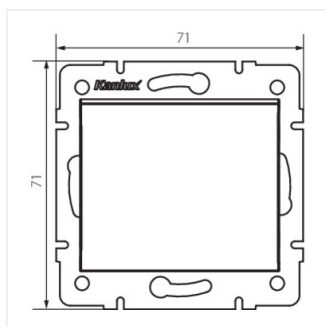

LOGI 02-1070

Křížový spínač

LOGI 02-1070-102 bi

LOGI 02-1070-102 bi	25074	biela
LOGI 02-1070-103 kr	25134	krémová
LOGI 02-1070-143 sr	25193	strieborná
LOGI 02-1070-141 gr	25252	grafit

- Materiál: ABS
- Plast: ABS

LOGI 02-1070

Křížový spínač

LOGI 02-1070-102 bi

LOGI 02-1070-103 kr

LOGI 02-1070-143 sr

LOGI 02-1070-141 gr

LOGI 02-1070-102 bi

LOGI 02-1070-103 kr