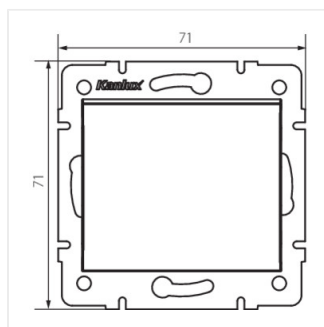

LOGI 02-1070

Křížový spínač

LOGI 02-1070-102 bi

LOGI 02-1070-102 bi	25074	biela
LOGI 02-1070-103 kr	25134	krémová
LOGI 02-1070-143 sr	25193	strieborná
LOGI 02-1070-141 gr	25252	grafit

- Materiál: ABS
- Plast: ABS

LOGI 02-1070

Křížový spínač

LOGI 02-1070-102 bi

LOGI 02-1070-103 kr

LOGI 02-1070-143 sr

LOGI 02-1070-141 gr

LOGI 02-1070-102 bi

LOGI 02-1070-103 kr