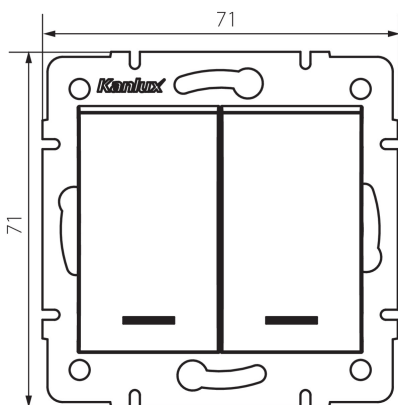

## 25248 LOGI 02-1023-141 gr

Dvojité tlačítko LED

### VŠEOBECNÉ ÚDAJE:

**Farba:** grafit

**Miesto montáže:** na zabudovanie do steny

**Podsvietenie:** áno

**Šírka [mm]:** 71

**Výška [mm]:** 71

**Priemer montážnej krabice:** 60

**Montážna hĺbka:** 25

### TECHNICKÉ PARAMETRE:

**Menovité napätie [V]:** 250 AC

**Materiál:** ABS

**Materiál kontaktov:** CuZn70

**Typ svorky:** skrutková svorka

**Plast:** ABS

**Počet pák:** 2

**Menovitý prúd [AX]:** 10