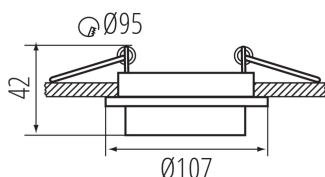

### Ozdobný prsteň-komponent svietidla

Kanlux Ageo je originálny dekoratívny prsteň, ktorý sa stane ozdobou každej miestnosti. Svetelný zdroj je úplne skrytý v nastaviteľnom tienidle vyčnievajúcim z prstenca, ktoré poskytuje zaujímavý svetelný efekt. Kanlux Ageo umožňuje voľne nastaviť smer svietenia do 20 stupňov. Dekoratívne prsteň sa predáva bez päťice - sami sa rozhodnete, či použijete svetelný zdroj s päťicou Gx5.3 alebo GU10.

#### VŠEOBECNÉ ÚDAJE:

**Farba:** čierna

**Miesto montáže:** na zabudovanie do stropu

**Miesto používania:** vo vnútri

**Minimálna vzdialenosť od osvetľovaného objektu:** 0,5m

**dekoratívny krúžok bez keramického držiaka:** áno

**Vymeniteľný zdroj svetla:** áno

**Výrobok nie je vhodný na zakrytie termoizolačným materiálom:** áno

**Svetelný zdroj v súprave:** ne

**Výška [mm]:** 42

**Priemer [mm]:** 107

**Montážny otvor [mm]:** Ø95