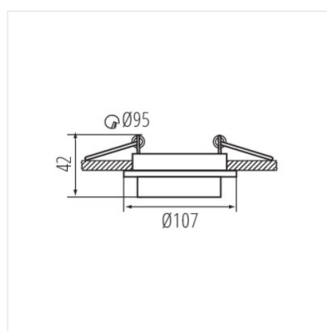

Ozdobný prsteň-komponent svetidlá

AGEO DSO-B

AGEO DSO-B	33165	10	čierna	v jednej osi	20
AGEO DSO-W	33166	10	biela	v jednej osi	20

Kanlux Ageo je originálny dekoratívny prsteň, ktorý sa stane ozdobou každej miestnosti. Svetelný zdroj je úplne skrytý v nastaviteľnom tienidle vyčnievajúcim z prstenca, ktoré poskytuje zaujímavý svetelný efekt. Kanlux Ageo umožňuje voľne nastaviť smer svietenia do 20 stupňov. Dekoratívne prsteň sa predáva bez päťice - sami sa rozhodnete, či použijete svetelný zdroj s päticou Gx5.3 alebo GU10.

- Materiál korpusu: hliníková zliatina

Ozdobný prsteň-komponent svietidlá

AGEO DSO-W

AGEO DSO