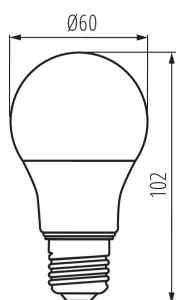

33711 IQ-LED A60 4,2W-NW

Svetelný zdroj LED

Kanlux IQ-LED znamená fotobiologickú bezpečnosť, šetrnú teplotu farieb očí a spoľahlivosť, to všetko v klasickom dizajne A60. Žiarovky Kanlux IQ-LED poskytujú plný komfort používania a bezpečnosť, čo potvrdzuje certifikát TÜV Rheinland.

VŠEOBECNÉ ÚDAJE:

Farba: biela

Lampa je určená na bodové osvetlenie: netýka sa

Možnosť spolupráce so stmievačom: ne

Šírka [mm]: 60

Výška [mm]: 102

Priemer [mm]: 60

Hĺbka [mm]: 60

TECHNICKÉ PARAMETRE:

Menovité napätie [V]: 220-240 AC

Menovitá frekvencia [Hz]: 50

Menovitý výkon [W]: 4.2

Materiál: plast

Materiál difúzora: plast

Zdroj svetla: A60

Typ diódy: LED SMD

Celkový menovitý svetelný tok [lm]: 500

Užitočný svetelný tok svetelného zdroja svetla Φ_{use} [lm]: 500

Užitočný svetelný tok svetelného zdroja svetla Φ_{use} [lm]: v guli (360°)

Farba svetla: biela

Náhradná teplota chromatickosti [K]: 4000

Farebná konzistencia v MacAdamových elipsách: ≤ 6

Index podania farieb: 80

Menovitá životnosť lampy [h]: 25000

Počet cyklov zap./vyp.: ≥ 40000

Menovitý uhol žiarenia [°]: 220

Menovitý uhol žiarenia [°]: 220

Menovitý prúd lampy [mA]: 40

Svetelná účinnosť lampy [lm/W]: 119

Doba zapnutia [s]: $\leq 0,5$