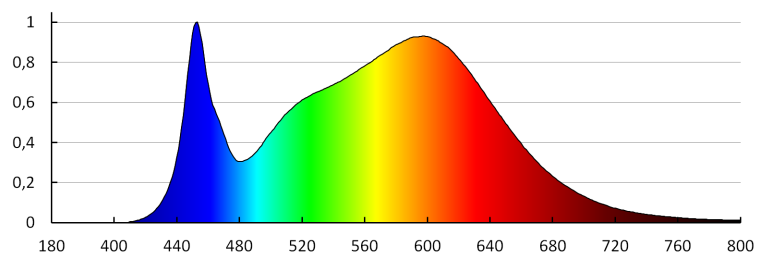

DODATOČNÉ INFORMÁCIE:

- Certifikát TÜV: Číslo TM 61000367.003, platný do 27.03.2023

KANLUX S.A. (kat 33711) IQ-LED A60 4,2W-NW / LDC (Polar)