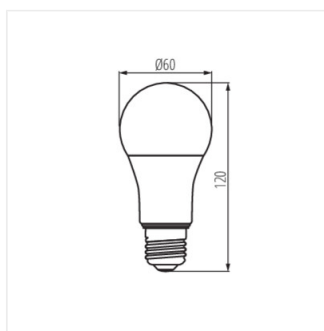

IQ-LED A60 9,6W

IQ-LED A60 9,6W