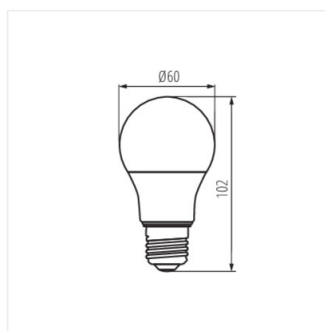

IQ-LED A60 7,2W

IQ-LED A60 7,2W