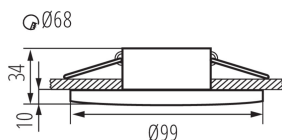

Ozdobný prsteň-komponent svietidla

IP
65/20

HIGH
quality
finish

Kanlux DROXY IP65 je rada dekoratívnych prsteňov určených do kúpeľní a miestností s vysokou vlhkosťou (IP65/20). Rada týchto prsteňov sa skladá z 2 modelov guľatých svietidiel. Ich charakteristickým znakom je dekoratívny, výnimočne hladký povrch, ktorý v kombinácii s matnými farbami (biela a čierna) pôsobia v miestnosti, kde sú svietidla inštalované, neobyčajne elegantne, ale decentne.

VŠEOBECNÉ ÚDAJE:

Farba: čierna

Miesto montáže: na zabudovanie do stropu

Miesto používania: vo vnútri a vonku

Minimálna vzdialenosť od osvetľovaného objektu: 0,5m

dekoratívny krúžok bez keramického držiaka: áno

Výška [mm]: 34

Priemer [mm]: 99

Montážny otvor [mm]: Ø68

TECHNICKÉ PARAMETRE:

Menovité napätie [V]: 12 AC; 12 DC; 220-240 AC

Maximálny výkon [W]: max 10

Trieda ochrany proti zásahu el. prúdom: II/III

Zdroj svetla: MR16/PAR16

Svetelný zdroj v súprave: ne

Pätica: GX5.3/GU10

Rozpätie teploty prostredia, na ktorú môže byť výrobok vystavený [°C]: -10÷35

Materiál korpusu: hliníková zliatina

Nastavenie uhlov svietidla: chýbajúce

Stupeň IP: 65/20