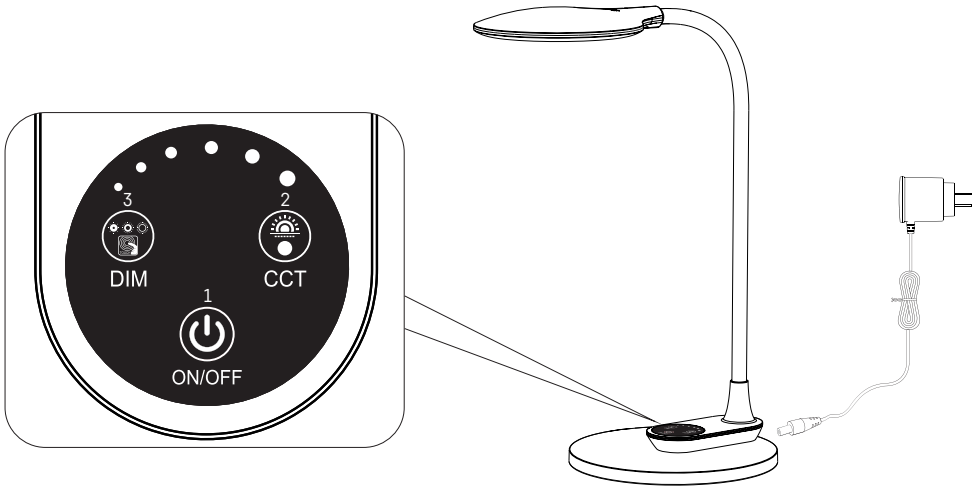

Z7616B

Z7616W

GB	LED Desk Lamp RUBY
CZ	LED stolní lampa RUBY
SK	LED stolná lampa RUBY
PL	Lampa biurkowa LED RUBY
HU	LED RUBY asztali lámpa
SI	LED namizna svetilka RUBY
RS HR BA ME	LED stolna lampa RUBY
DE	LED Tischlampe RUBY
UA	Світлодіодний настільний світильний RUBY
RO MD	LED lampă de masă RUBY
LT	LED stalinė lampa RUBY
LV	LED galda lampa RUBY
EE	LED laualamp RUBY
BG	LED настолна лампа RUBY