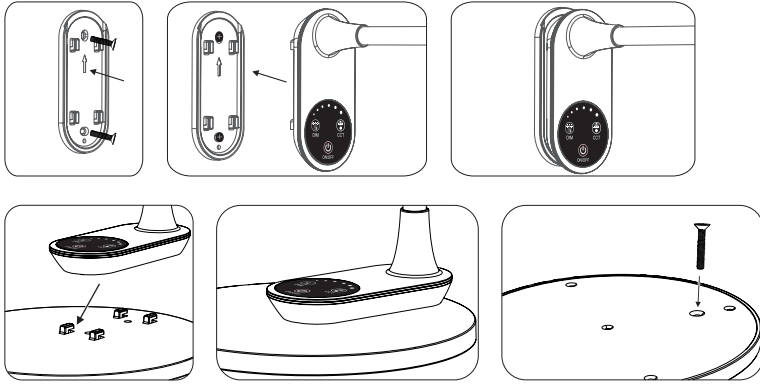

Z7616B

Z7616W

GB	LED Desk Lamp RUBY
CZ	LED stolní lampa RUBY
SK	LED stolná lampa RUBY
PL	Lampa biurkowa LED RUBY
HU	LED RUBY asztali lámpa
SI	LED namizna svetilka RUBY
RS HR BA ME	LED stolna lampa RUBY
DE	LED Tischlampe RUBY
UA	Світлодіодний настільний світильний RUBY
RO MD	LED lampă de masă RUBY
LT	LED stalinė lampa RUBY
LV	LED galda lampa RUBY
EE	LED laualamp RUBY
BG	LED настолна лампа RUBY