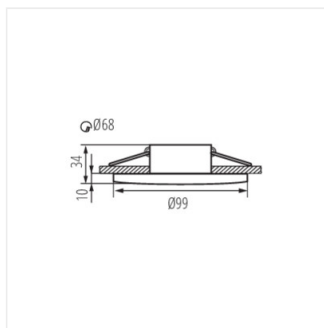

- Materiál korpusu: hliníková zliatina

DROXY IP65

Ozdobný prsteň-komponent svietidla

DROXY IP65 DSO-W

DROXY IP65 DSO-B

DROXY IP65 DSO