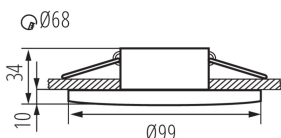

Ozdobný prsteň-komponent svietidla

IP
65/20

HIGH
quality
finish

Kanlux DROXY IP65 je rada dekoratívnych prsteňov určených do kúpeľní a miestností s vysokou vlhkosťou (IP65/20). Rada týchto prsteňov sa skladá z 2 modelov guľatých svietidiel. Ich charakteristickým znakom je dekoratívny, výnimočne hladký povrch, ktorý v kombinácii s matnými farbami (biela a čierna) pôsobia v miestnosti, kde sú svietidla inštalované, neobyčajne elegantne, ale decentne.

VŠEOBECNÉ ÚDAJE:

Farba: biela

Miesto montáže: na zabudovanie do stropu

Miesto používania: vo vnútri a vonku

Minimálna vzdialenosť od osvetľovaného objektu: 0,5m

dekoratívny krúžok bez keramického držiaka: áno

Výška [mm]: 34

Priemer [mm]: 99

Montážny otvor [mm]: Ø68

TECHNICKÉ PARAMETRE:

Menovité napätie [V]: 12 AC; 12 DC; 220-240 AC

Maximálny výkon [W]: max 10

Trieda ochrany proti zásahu el. prúdom: II/III

Zdroj svetla: MR16/PAR16

Svetelný zdroj v súprave: ne

Pätica: GX5.3/GU10

Rozpätie teploty prostredia, na ktorú môže byť výrobok vystavený [°C]: -10÷35

Materiál korpusu: hliníková zliatina

Nastavenie uhlov svietidla: chýbajúce

Stupeň IP: 65/20