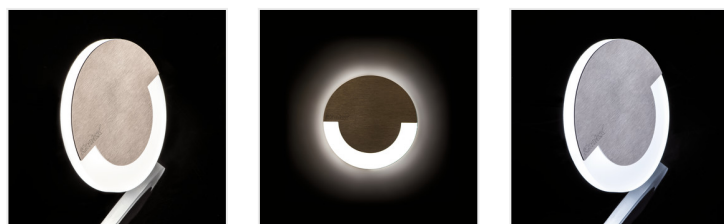

SOLA LED

Schodiskové LED svietidlo

SOLA LED

		[V]	[W]		[lm]	Tc [K]
SOLA LED WW	23100	12 DC	0,8	nehrdzavejúca oceľ	13	3000
SOLA LED AC-WW	23804	220-240 AC	1,3	nehrdzavejúca oceľ	13	3000
SOLA LED B-NW	27558	12 DC	0,8	čierna	14	4000
SOLA LED B-WW	27559	12 DC	0,8	čierna	13	3000

SOLA je moderný dizajn spojený s atraktívnym svetelným efektom. Je to skvelý nápad pre osvetlenie schodísk a chodieb. Unikátna konštrukcia svietidla zaručuje rovnomerné rozptýlenie svetla. Verzia AC je vybavená transformátorom na 230V AC, ktorý vlezie do montážnej krabice.

- Materiál korpusu: brúsená nehrdzavejúca oceľ, plast

SOLA LED

Schodiskové LED svietidlo

SOLA LED

SOLA LED B

SOLA LED B-WW

SOLA LED