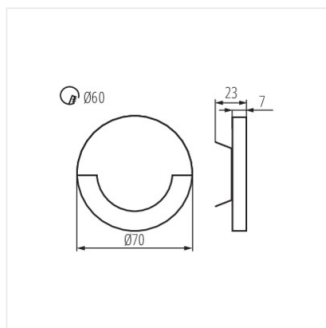

- Materiál korpusu: brúsená nehrdzavejúca oceľ, plast

SOLA LED

Schodiskové LED svietidlo

SOLA LED

SOLA LED B

SOLA LED B-WW

SOLA LED