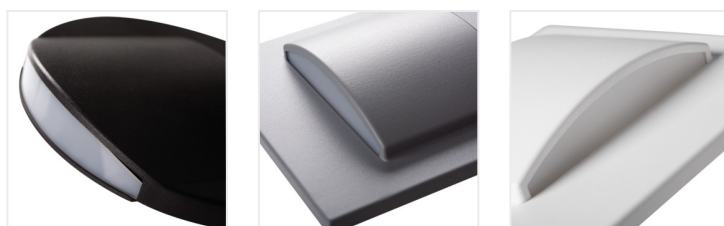

ERINUS LED

Schodiskové LED svietidlo

ERINUS LED L W

		[V]	[W]		[lm]	Tc [K]
ERINUS LED L W-WW	33320	12 DC	0,8	biela	15	3000
ERINUS LED L W-NW	33321	12 DC	0,8	biela	15	4000
ERINUS LED O W-WW	33322	12 DC	0,8	biela	15	3000
ERINUS LED O W-NW	33323	12 DC	0,8	biela	15	4000
ERINUS LED LL W-WW	33324	12 DC	1,5	biela	30	3000
ERINUS LED LL W-NW	33325	12 DC	1,5	biela	30	4000
ERINUS LED L GR-WW	33326	12 DC	0,8	sivá	15	3000
ERINUS LED L GR-NW	33327	12 DC	0,8	sivá	15	4000
ERINUS LED O GR-WW	33328	12 DC	0,8	sivá	15	3000
ERINUS LED O GR-NW	33329	12 DC	0,8	sivá	15	4000
ERINUS LED LL GR-WW	33330	12 DC	1,5	sivá	30	3000
ERINUS LED LL GR-NW	33331	12 DC	1,5	sivá	30	4000
ERINUS LED L B-WW	33332	12 DC				
ERINUS LED L B-NW	33333	12 DC				
ERINUS LED O B-WW	33334	12 DC	0,8	čierna	15	3000
ERINUS LED O B-NW	33335	12 DC	0,8	čierna	15	4000
ERINUS LED LL B-WW	33336	12 DC	1,5	čierna	30	3000
ERINUS LED LL B-NW	33337	12 DC	1,5	čierna	30	4000

Kanlux EURINUS je unikátna rada schodiskových svietidiel prémium vyrobených z plastu. Tieto svietidlá sa

ERINUS LED

Schodiskové LED svietidlo

charakterizujú neobvyklou ľahkosťou vďaka materiálom, z ktorých boli vyrobené a súčasne sú vyrobené s vysokou presnosťou a dôrazom na detail. Svietidlá Kanlux ERINUS sú veľmi tenké, vďaka čomu lícujú so stenou a tvoria diskretnú dekoráciu. Na výber máme tri farby - bielu, čiernu a šedú, dve farby svetla (teplá a neutrálna) a tri rôzne modely svietidiel. Kanlux ERINUS L je štvorcové svietidlo svietiace jedným smerom, model LL svieti dvoma smermi a model Kanlux ERINUS O je guľaté svietidlo svietiace jedným smerom.

- Materiál korpusu: plast
- Materiál difúzora: plast

ERINUS LED L W

ERINUS LED L W-NW

ERINUS LED O W

ERINUS LED LL W

ERINUS LED L GR

ERINUS LED O GR

ERINUS LED LL GR