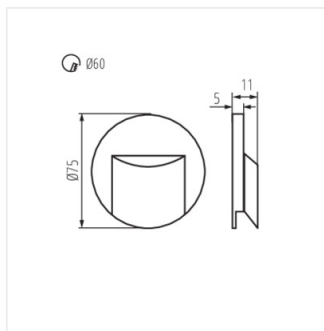

ERINUS LED O