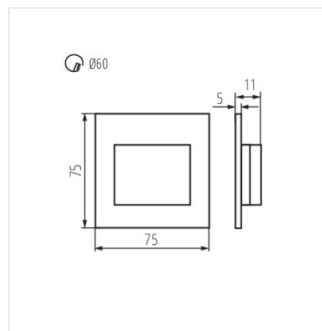

ERINUS LED LL