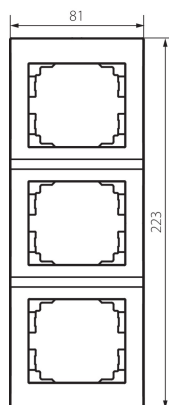

## 25241 LOGI 02-1530-043 sr

Vertikálny trojnásobný rámček

### VŠEOBECNÉ ÚDAJE:

**Farba:** strieborná

**Šírka [mm]:** 81

**Výška [mm]:** 223

### TECHNICKÉ PARAMETRE:

**Materiál:** ABS

**Plast:** ABS