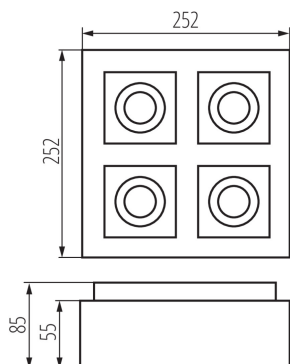

Stropné bodové svetidlo

MODERN
design

HIGH
quality
finish

Kanlux STOBI je rada stropných svetidiel s výmenným zdrojom svetla. Sú vyrobené z hliníkov s možnosťou plnej regulácie uhlu dopadu svetla. Vďaka kvalitnému prevedeniu (matný, pieskovaný povrch) a jednoduchému dizajnu sú svetidlá ideálne pre vybavenie bytových domov, kancelárií a apartmánov.

VŠEOBECNÉ ÚDAJE:

Farba: biela

Miesto montáže: na zabudovanie na strop

Miesto používania: vo vnútri

Minimálna vzdialenosť od osvetľovaného objektu: 0,5m

Vymeniteľný zdroj svetla: áno

Výrobok nie je vhodný na zakrytie termoizolačným materiálom: áno

Svetelný zdroj v súprave: nie

Dĺžka [mm]: 252

Šírka [mm]: 252

Výška [mm]: 85

TECHNICKÉ PARAMETRE:

Menovité napätie [V]: 220-240 AC

Menovitá frekvencia [Hz]: 50/60

Maximálny výkon [W]: 4 x max 25

Trieda ochrany proti zásahu el. prúdom: I

Zdroj svetla: PAR16

Pätica: GU10

Rozpätie teploty prostredia, na ktorú môže byť výrobok vystavený [°C]: 5÷25

Svetidlo je vhodné na používanie so zdrojmi svetla s energetickými triedami: A++, A+, A, B, C, D, E

Materiál korpusu: hliníková zliatina

Typ pripojenia: skrutková svorkovnica

Rozpätie priemerov používaných vodičov [mm²]: 1÷2,5

Nastavenie uhlov svetidla: v dvoch osiach

Nastavenie uhlov svetidla [°]: 65/45

Stupeň IP: 20