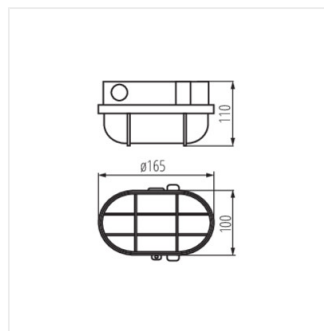

MILO 7040T/P