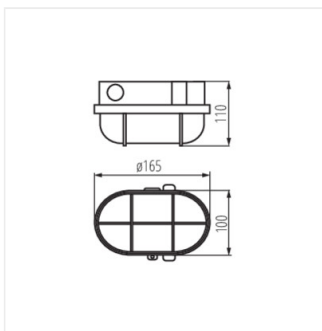

MILO

Priemyslové svietidlo

 220-240 AC	 50	 IP 54		 IK 06	
	 1-1,5	 0,5m			

MILO 7040T

MILO 7040T	70522	max 60	GLS/CFL/LED	E27	sivá
MILO 7040T/P	70523	max 60	GLS/CFL/LED	E27	sivá

Kanlux MILO je klasické žiarivkové svietidlo, ktoré sa obvykle používa v technických miestnostiach, garážich, suterénoch, schodištiach, chodbách atď. Toto svietidlo má kovovú ochrannú mřížku, ktorá navyše chráni svietidlo pred mechanickým poškodením.

- Materiál korpusu: plast
- Materiál difúzora: sklo

MILO 7040T

MILO 7040T/P

MILO 7040T

MILO 7040T/P