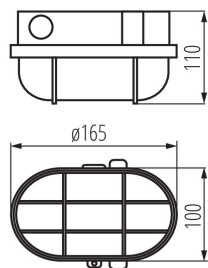

Priemyslové svietidlo

Kanlux MILO je klasické žiarivkové svietidlo, ktoré sa obvykle používa v technických miestnostiach, garážach, suterénoch, schodištiach, chodbách atď. Toto svietidlo má kovovú ochrannú mriežku, ktorá navyše chráni svietidlo pred mechanickým poškodením.

VŠEOBECNÉ ÚDAJE:

Farba: sivá

Miesto montáže: na zabudovanie na stenu, na zabudovanie na strop

Miesto používania: vo vnútri a vonku

Minimálna vzdialenosť od osvetľovaného objektu: 0,5m

Vymeniteľný zdroj svetla: áno

Dĺžka [mm]: 165

Šírka [mm]: 100

Výška [mm]: 110

TECHNICKÉ PARAMETRE:

Menovité napätie [V]: 220-240 AC

Menovitá frekvencia [Hz]: 50/60

Maximálny výkon [W]: max 60

Trieda ochrany proti zásahu el. prúdom: II

Materiál difúzora: sklo

Zdroj svetla: GLS/CFL/LED

Pätica: E27

Svietidlo je vhodné na používanie so zdrojmi svetla s energetickými triedami: A++,A+,A,B,C,D,E

Materiál korpusu: plast

Typ pripojenia: svorkovnica

Rozpätie priemerov používaných vodičov [mm²]: 1-1,5

Stupeň IK: 06

Stupeň IP: 54