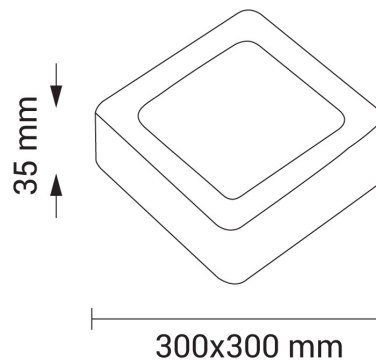

24W LED Aufbau Mini Panel Quadratisch Kaltweiß

Leistung u. Lichtfarbe

Technische Daten

Artikelnummer	2256
Abstrahlwinkel	120°
Marke	Optonica
Farbcode	865
Lichtfarbe	Kaltweiß (KW)
Farbtemperatur	6000K
Dimmbar	Nein
EAN Code	3800156622562
Energieverbrauch	24 kWh/1000h
Energieeffizienz	F
Nennlichtstrom	1920 lm
Lumen pro Watt	80 lm/W
Montagemaß	-
Betriebsspannung	AC220-240V
Einschaltzeit	0.2s
IP-Schutzklasse	20
Lebensdauer Diode	25 000 Stunden
Lichtstromstabilität	70%
Material	Aluminium
Produktfarbe	Weiß
Quecksilberanteil	0,0 mg
Schaltzyklen	100 000x
Betriebsfrequenz	50-60Hz
Leistung	24W
Power Factor	0.5
Farbwiedergabewert	>80
Verpackungsgröße	310x310x43 mm
Produktgröße	300x300x35 mm
Betriebstemperatur	-30°C / +50°C
Garantie	2 Jahre
Vergleichsleistung	110W
Produktgewicht	890 g