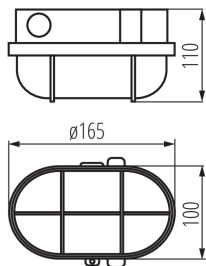

Priemyslové svietidlo

Kanlux MILO je klasické žiarivkové svietidlo, ktoré sa obvykle používa v technických miestnostiach, garážach, suterénoch, schodištiach, chodbách atď. Toto svietidlo má kovovú ochrannú mriežku, ktorá navyše chráni svietidlo pred mechanickým poškodením.

VŠEOBECNÉ ÚDAJE:

Farba: sivá

Miesto montáže: na zabudovanie na stenu, na zabudovanie na strop

Miesto používania: vo vnútri a vonku

Minimálna vzdialenosť od osvetľovaného objektu: 0,5m

Vymeniteľný zdroj svetla: áno

Dĺžka [mm]: 165

Šírka [mm]: 100

Výška [mm]: 110

TECHNICKÉ PARAMETRE:

Menovité napätie [V]: 220-240 AC

Menovitá frekvencia [Hz]: 50/60

Maximálny výkon [W]: max 60

Trieda ochrany proti zásahu el. prúdom: II

Materiál difúzora: sklo

Zdroj svetla: GLS/CFL/LED

Pätica: E27

Svietidlo je vhodné na používanie so zdrojmi svetla s energetickými triedami: A++,A+,A,B,C,D,E

Materiál korpusu: plast

Typ pripojenia: svorkovnica

Rozpätie priemerov používaných vodičov [mm²]: 1-1,5

Stupeň IK: 06

Stupeň IP: 54