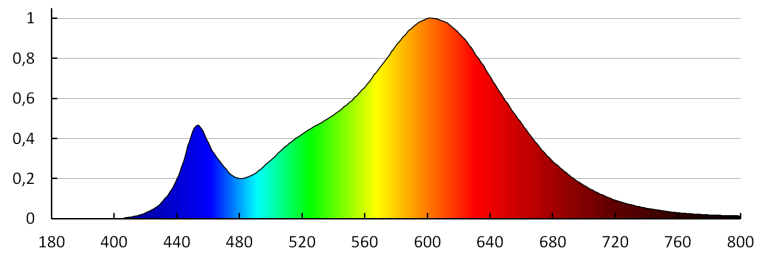

31236 GU10 8W-WW LED

Svetelný zdroj LED

MILED0 (kat 31236) GU10 8W-WW LED / LDC (Polar)