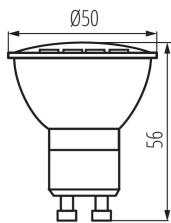

Svetelný zdroj LED

**VŠEOBECNÉ ÚDAJE:****Farba:** biela**Možnosť spolupráce so stmievačom:** ne**Výška [mm]:** 56**Priemer [mm]:** 50**Hĺbka [mm]:** 50**TECHNICKÉ PARAMETRE:****Menovité napätie [V]:** 220-240 AC**Menovitá frekvencia [Hz]:** 50**Materiál difúzora:** plast**Zdroj svetla:** PAR16**Typ diódy:** LED SMD**Celkový menovitý svetelný tok [lm]:** 690**Užitočný svetelný tok svetelného zdroja svetla Φ use [lm]:** 560**Užitočný svetelný tok svetelného zdroja svetla Φ use [lm]:** v širokom kuželi (120°)**Farba svetla:** teplá biela**Náhradná teplota chromatickosti [K]:** 3000**Farebná konzistencia v MacAdamových elipsách:** ≤ 6 **Index podania farieb:** 80**Menovitá životnosť lampy [h]:** 15000**Počet cyklov zap./vyp.:** ≥ 15000 **Menovitý uhol žiarenia [°]:** 100**Menovitý prúd lampy [mA]:** 46**Doba zapnutia [s]:** $\leq 0,5$ **Doba nahrievania lampy na 60 % plného svetelného toku [s]:** irelevantné**Doba nahrievania lampy na 95 % [s]:** < 2 **Ukazovateľ predčasného ukončenia životnosti lampy:** $< 5\%$ po 1000h**Koeficient životnosti lampy po uplynutí 6000h [%]:** ≥ 90 **koeficient zachovania svetelného toku po skončení menovitého obdobia trvácnosti [%]:** ≥ 70 **koeficient zachovania svetelného toku po uplynutí 6000h [%]:** ≥ 80 **Deklarácia ekvivalencie výkonu [W]:** 57**Tvar svetelného zdroja:** bod