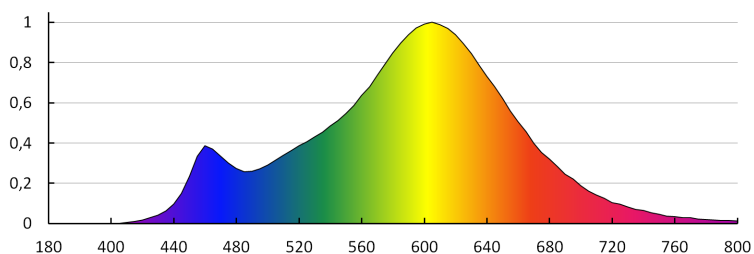

<5% po 1000h

Koeficient životnosti lampy po uplynutí 6000h [%]: ≥90

koeficient zachovania svetelného toku po skončení menovitého obdobia trvácnosti [%]: ≥70

koeficient zachovania svetelného toku po uplynutí 6 000h [%]: ≥80

Deklarácia ekvivalencie výkonu [W]: 60

Tvar svetelného zdroja: Štandardné

KANLUX S.A. (kat 27273) IQ-LED A60 9W-WW / LDC (Polar)