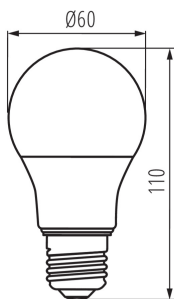

iQ-LED

Kanlux

27273 IQ-LED A60 9W-WW

Svetelný zdroj LED

Kanlux iQ-LED to je fotobiologická bezpečnosť, spoľahlivosť a priaznivá farebná teplota pre oči, to všetko pri zachovaní klasického dizajnu A60. Žiarovky iQ-LED zaisťujú dokonalý užívateľský komfort a bezpečnosť, ktorú potvrdzuje certifikát TÜV Rheinland.

VŠEOBECNÉ ÚDAJE:

Farba: biela

Lampa je určená na bodové osvetlenie: netýka sa

Možnosť spolupráce so stmievačom: nie

Výška [mm]: 110

Priemer [mm]: 60

TECHNICKÉ PARAMETRE:

Menovité napätie [V]: 220-240 AC

Menovitá frekvencia [Hz]: 50/60

Účinník lampy: 0.5

Menovitý výkon [W]: 9

Materiál: plast

Materiál difúzora: plast

Zdroj svetla: A60

Typ diódy: LED SMD

Celkový menovitý svetelný tok [lm]: 810

Farba svetla: teplá biela

Teplota farby [K]: 2700

Homogénnosť farieb [SDCM]: ≤6

Koeficient podania farieb Ra: ≥80

Menovitá životnosť lampy [h]: 15000

Počet cyklov zap./vyp.: ≥40000

Menovitý uhol žiarenia [°]: 220

Menovitý uhol žiarenia [°]: 220

EEL svetelného zdroja: A+

Menovitý prúd lampy [mA]: 72

Ročná spotreba energie [kWh]/1000 hod.: 9

Svetelná účinnosť lampy [lm/W]: 90

Doba zapnutia [s]: ≤0,5

Doba nahrievania lampy na 60 % plného svetelného toku [s]: irelevantné

Doba nahrievania lampy na 95 % [s]: <2

Ukazovateľ predčasného ukončenia životnosti lampy: