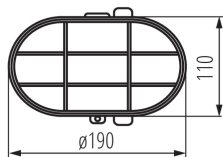

Priemyslové svietidlo

Kanlux HERMI je svietidlo s vysokým stupňom ochrany (IP54), čo ukazuje na jeho ochranu pred prachom a striekaním vody. Toto svietidlo má tiež kovovú mriežku, ktorá chráni svietidlo pred mechanickým poškodením.

VŠEOBECNÉ ÚDAJE:

Farba: biela

Miesto montáže: na zabudovanie na stenu, na zabudovanie na strop

Miesto používania: vo vnútri a vonku

Minimálna vzdialenosť od osvetľovaného objektu: 0,5m

Vymeniteľný zdroj svetla: áno

Svetelný zdroj v súprave: nie

Dĺžka [mm]: 190

Šírka [mm]: 110

Výška [mm]: 124

TECHNICKÉ PARAMETRE:

Menovité napätie [V]: 220-240 AC

Menovitá frekvencia [Hz]: 50/60

Maximálny výkon [W]: max 100

Trieda ochrany proti zásahu el. prúdom: II

Materiál difúzora: sklo

Zdroj svetla: GLS/CFL/LED

Pätica: E27

Rozpätie teploty prostredia, na ktorú môže byť výrobok vystavený [°C]: -20÷25

Svietidlo je vhodné na používanie so zdrojmi svetla s energetickými triedami: A++,A+,A,B,C,D,E

Materiál korpusu: plast

Typ pripojenia: svorkovnica

Rozpätie priemerov používaných vodičov [mm²]: 1-1,5

Stupeň IK: 06

Stupeň IP: 54