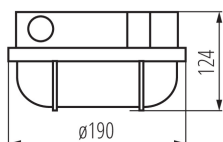

Priemyslové svietidlo

Kanlux HERMI je svietidlo s vysokým stupňom ochrany (IP54), čo ukazuje na jeho ochranu pred prachom a striekaním vody. Toto svietidlo má tiež kovovú mriežku, ktorá chráni svietidlo pred mechanickým poškodením.

VŠEOBECNÉ ÚDAJE:

Farba: biela

Miesto montáže: na zabudovanie na stenu, na zabudovanie na strop

Miesto používania: vo vnútri a vonku

Minimálna vzdialenosť od osvetľovaného objektu: 0,5m

Vymeniteľný zdroj svetla: áno

Svetelný zdroj v súprave: nie

Dĺžka [mm]: 190

Šírka [mm]: 110

Výška [mm]: 124

TECHNICKÉ PARAMETRE:

Menovité napätie [V]: 220-240 AC

Menovitá frekvencia [Hz]: 50/60

Maximálny výkon [W]: max 100

Trieda ochrany proti zásahu el. prúdom: II

Materiál difúzora: sklo

Zdroj svetla: GLS/CFL/LED

Pätica: E27

Rozpätie teploty prostredia, na ktorú môže byť výrobok vystavený [°C]: -20÷25

Svietidlo je vhodné na používanie so zdrojmi svetla s energetickými triedami: A++,A+,A,B,C,D,E

Materiál korpusu: plast

Typ pripojenia: svorkovnica

Rozpätie priemerov používaných vodičov [mm²]: 1-1,5

Stupeň IK: 06

Stupeň IP: 54