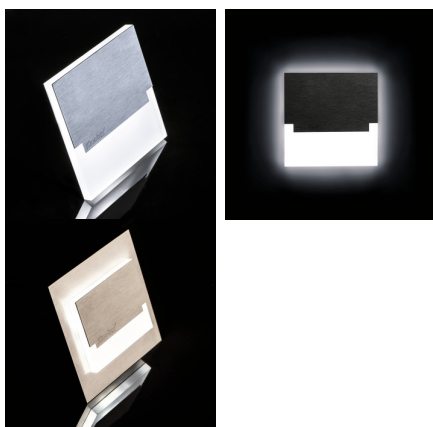

Schodiskové LED svietidlo

SABIK je moderný dizajn spojený s atraktívnym svetelným efektom. Je to skvelý nápad pre osvetlenie schodísk a chodieb. Unikátna konštrukcia svietidla zaručuje rovnomerné rozptýlenie svetla. Verzia AC je vybavená transformátorom na 230V AC, ktorý vlezie do montážnej krabice, a verzia PIR je vybavená čidlom pohybu. Senzor deteguje pohyb/zapína osvetlenie bez ohľadu na intenzitu svetla v okolí.

VŠEOBECNÉ ÚDAJE:

na zabudovanie do steny: áno

Farba: čierna

Miesto montáže: na zabudovanie do steny

Miesto používania: vo vnútri

Minimálna vzdialenosť od osvetľovaného objektu: 0,1m

Možnosť spolupráce so stmievačom: nie

Materiál korpusu: brúsená nehrdzavejúca oceľ, plast

Typ pripojenia: voľné konce káblov

Súčasťou svietidla sú integrované lampy LED s

energetickými triedami: A++,A+,A

Doba nahrievania lampy [s]: ≤1

Doba zapnutia lampy [s]: ≤0,5