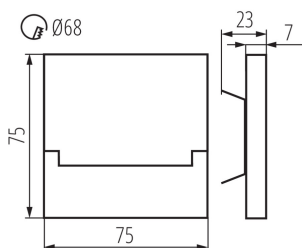

Schodiskové LED svietidlo

SABIK je moderný dizajn spojený s atraktívnym svetelným efektom. Je to skvelý nápad pre osvetlenie schodísk a chodieb. Unikátna konštrukcia svietidla zaručuje rovnomerné rozptýlenie svetla. Verzia AC je vybavená transformátorom na 230V AC, ktorý vlezie do montážnej krabice, a verzia PIR je vybavená čidlom pohybu. Senzor deteguje pohyb/zapína osvetlenie bez ohľadu na intenzitu svetla v okolí.

VŠEOBECNÉ ÚDAJE:

na zabudovanie do steny: áno

Farba: čierna

Miesto montáže: na zabudovanie do steny

Miesto používania: vo vnútri

Minimálna vzdialenosť od osvetľovaného objektu: 0,1m

Možnosť spolupráce so stmievačom: nie

Vymeniteľný zdroj svetla: nie

Dĺžka [mm]: 75

Šírka [mm]: 23

Výška [mm]: 75

Dĺžka vodiča [m]: 0.18

Požadovaný priemer montážnej krabice [Ømm]: 68

Rozmery montážneho otvoru [mm]: 68

Integrovaný LED zdroj svetla: áno

TECHNICKÉ PARAMETRE:

Menovité napätie [V]: 12 DC

Maximálny výkon [W]: 0.8

Trieda ochrany proti zásahu el. prúdom: III

Typ diódy: LED SMD

Svetelný tok [lm]: 14

Farba svetla: biela

Teplota farby [K]: 4000

Homogénnosť farieb [SDCM]: ≤6

Koeficient podania farieb Ra: ≥80

Životnosť [h]: 50000

Počet cyklov zap./vyp.: ≥20000

Svetelná účinnosť lampy [lm/W]: 18

Rozpätie teploty prostredia, na ktorú môže byť výrobok vystavený [°C]: 5÷25

Materiál korpusu: brúsená nehrdzavejúca oceľ, plast

Typ pripojenia: voľné konce káblov

Súčasťou svietidla sú integrované lampy LED s

energetickými triedami: A++,A+,A

Doba nahrievania lampy [s]: ≤1

Doba zapnutia lampy [s]: ≤0,5