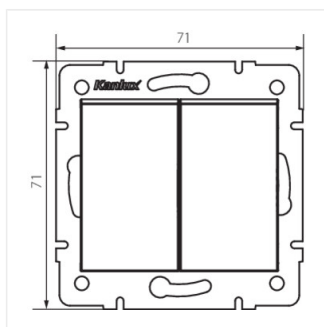

LOGI 02-1060

Dvojitý schodiskový spínač

LOGI 02-1060-102 bi

LOGI 02-1060-102 bi	25073	biela
LOGI 02-1060-103 kr	25133	krémová
LOGI 02-1060-143 sr	25192	strieborná
LOGI 02-1060-141 gr	25251	grafit

- Materiál: ABS
- Plast: ABS

LOGI 02-1060

Dvojitý schodiskový spínač

LOGI 02-1060-102 bi

LOGI 02-1060-103 kr

LOGI 02-1060-143 sr

LOGI 02-1060-141 gr

LOGI 02-1060-102 bi

LOGI 02-1060-103 kr