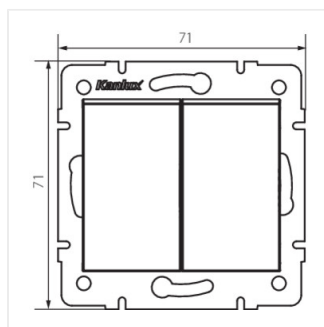

LOGI 02-1060

Dvojitý schodiskový spínač

LOGI 02-1060-102 bi

LOGI 02-1060-102 bi	25073	biela
LOGI 02-1060-103 kr	25133	krémová
LOGI 02-1060-143 sr	25192	strieborná
LOGI 02-1060-141 gr	25251	grafit

- Materiál: ABS
- Plast: ABS

LOGI 02-1060

Dvojitý schodiskový spínač

LOGI 02-1060-102 bi

LOGI 02-1060-103 kr

LOGI 02-1060-143 sr

LOGI 02-1060-141 gr

LOGI 02-1060-102 bi

LOGI 02-1060-103 kr