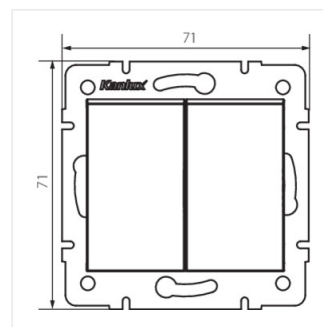

LOGI 02-1060-141 gr