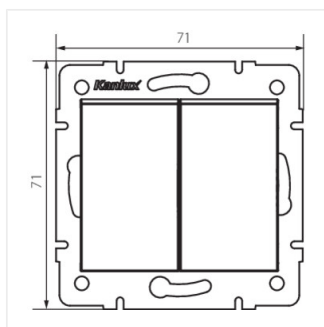

LOGI 02-1060

Dvojitý schodiskový spínač

LOGI 02-1060-102 bi

LOGI 02-1060-102 bi	25073	biela
LOGI 02-1060-103 kr	25133	krémová
LOGI 02-1060-143 sr	25192	strieborná
LOGI 02-1060-141 gr	25251	grafit

- Materiál: ABS
- Plast: ABS

LOGI 02-1060

Dvojitý schodiskový spínač

LOGI 02-1060-102 bi

LOGI 02-1060-103 kr

LOGI 02-1060-143 sr

LOGI 02-1060-141 gr

LOGI 02-1060-102 bi

LOGI 02-1060-103 kr