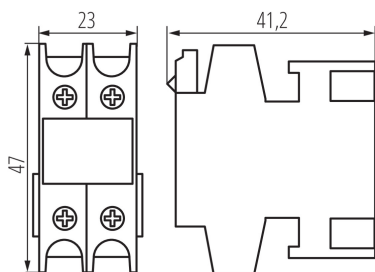

24110 KCP-AX11

Výkonový stykač KCP

VŠEOBECNÉ ÚDAJE:

Kategória používania: AC-15

Farba: biela

Miesto montáže: na liste TH35

TECHNICKÉ PARAMETRE:

Typ pripojenia: svorkovnica