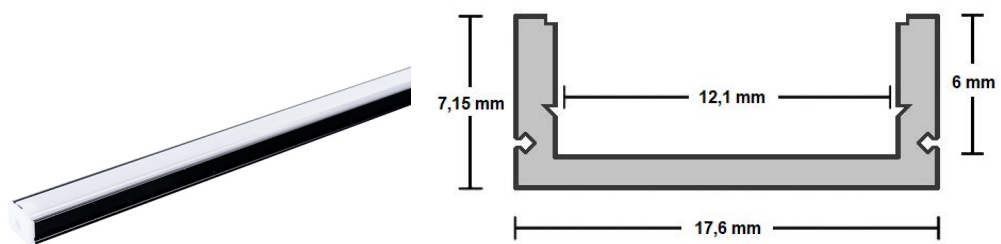

LED Profil Micro Schwarz 2m SET OP

CE

RoHS

Technische Daten

| | |
|----------------------|--|
| Artikelnummer | 5185 |
| Material | Aluminium eloxiert / Kunststoff |
| Korpusfarbe | Schwarz |
| Zubehör | 1x Abdeckung 2m, 2x Endkappen, 4x Montageclips |
| Abdeckung | Opal |
| Garantie | 2 Jahre |
| Schutzklasse | IP20 |
| Abmessungen | 2000 x 17,6 x 7,15 mm |