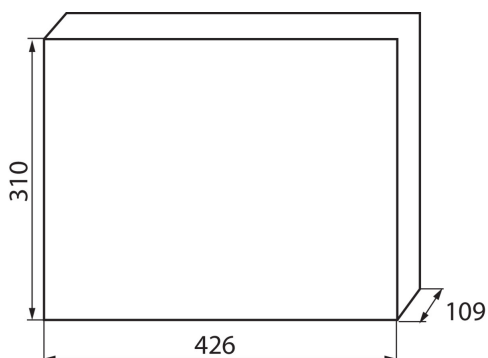

23621 KDB-F36T

Rozvádzač série KDB

VŠEOBECNÉ ÚDAJE:

Farba: biela / modrá

Farba dverí: modrá

Miesto montáže: na zabudovanie do steny

Dĺžka [mm]: 426

Šírka [mm]: 109

Výška [mm]: 310

TECHNICKÉ PARAMETRE:

Menovité napätie [V]: 230/400 AC

Menovitý prúd [A]: 63

Menovitá frekvencia [Hz]: 50/60

Trieda ochrany proti zásahu el. prúdom: II

Materiál: plast

Počet modulov: 2x18P

Odolnosť voči teplote [°C]: 650

Stupeň IK: 07

Stupeň IP: 30

Počet riadkov: 2