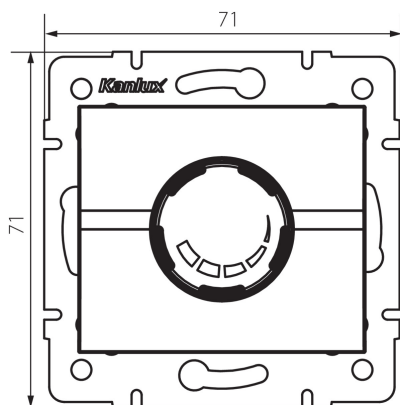

25142 LOGI 02-1160-103 kr

Otočný stmievač 500 W s filtrom

VŠEOBECNÉ ÚDAJE:

Farba: krémová

Miesto montáže: na zabudovanie do steny

Miesto používania: vo vnútri

Šírka [mm]: 71

Výška [mm]: 71

Montážna hĺbka: 60

TECHNICKÉ PARAMETRE:

Menovité napätie [V]: 250 AC

Menovitá frekvencia [Hz]: 50

Menovitý výkon [W]: 500

Trieda ochrany proti zásahu el. prúdom: II

Typ svorky: skrutková svorka

Plast: ABS