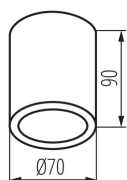

Stropné bodové svietidlo

IP
65

KANLUX AQILO je naše prvé prisadené svietidlo s tak vysokým stupňom krytia - IP65. Vyznačuje sa jednoduchým štýlom a dostupnosti v troch farbách: biela, čierna a grafitová. Vysoký stupeň krytia je určený do miestností, kde sú svietidla vystavené zvýšenej vlhkosti a hrozí im kontakt s vodou napr. kúpeľne, kuchyne a vonkajšie priestory domu, ako sú terasy, balkóny alebo kryté vchody.

VŠEOBECNÉ ÚDAJE:

Farba: čierna

Miesto montáže: k zabudovaniu na strop

Miesto používania: vo vnútri a vonku

Minimálna vzdialenosť od osvetľovaného objektu: 0,5m

Výška [mm]: 90

Priemer [mm]: 70

TECHNICKÉ PARAMETRE:

Menovité napätie [V]: 220-240 AC

Menovitá frekvencia [Hz]: 50

Maximálny výkon [W]: max 7

Trieda ochrany proti zásahu el. prúdom: I

Materiál difúzora: plast

Zdroj svetla: PAR16 LED

Svetelný zdroj v súprave: ne

Pätica: GU10

Rozpätie teploty prostredia, na ktorú môže byť výrobok vystavený [°C]: -20÷35

Materiál korpusu: hliníková zliatina

Typ pripojenia: skrutková svorkovnica

Stupeň IP: 65