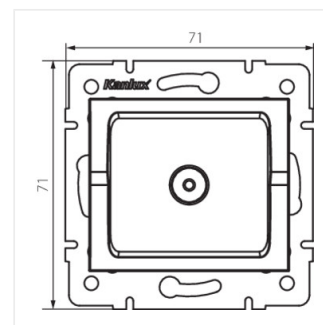

LOGI 02-1300-041 gr