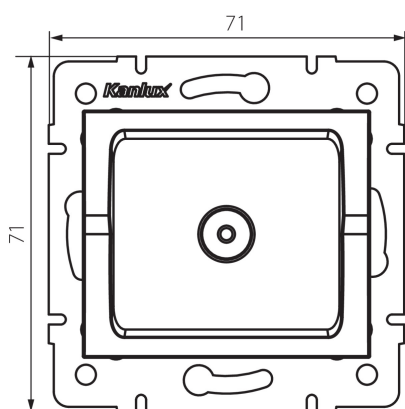

25098 LOGI 02-1300-002 bi

Anténa zásuvka typu TV koncová

VŠEOBECNÉ ÚDAJE:

Farba: biela

Miesto montáže: na zabudovanie do steny

Šírka [mm]: 71

Výška [mm]: 71

Priemer montážnej krabice: 60

Počet zásuviek: 1

TECHNICKÉ PARAMETRE:

Materiál: ABS

Typ zásuvky: anténová, typ TV koncová

Plast: ABS